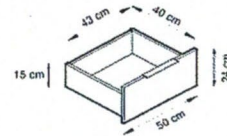

Część II poz.1

Zestaw przedpokojowy z panelami, składający się z szafki na buty z siedziskiem, dwoma półkami i schowkiem, oparcia z paneli tapicerowanych oraz wieszaka z półką

80x36x185 cm

Płyta laminowana dąb artisan 16mm,

Obrzeże ABS – okleina PCV

Wieszak metalowe czarne w ilości 4 podwójne i 5 potrójnych, nóżki plastikowe, panele tapicerowane i siedzisko w tkaninie czarny welur

Szt.5

Część II poz. 2

Szafa ubraniowa z lustrem i lamelami

Płyta laminowana gr. 16mm z pbrzeżem ABS, kolor dąb artisan, uchwyty metalowe czarne, 2 drzwi uchylne, 2 szuflady, wyposażona w drążek oraz 5 półek

51x105x200cm

Szt.5

Część II poz3

Stolik kawowy fi60

Blat laminowany w kolorze dąb, okrągły z półką, postawa metalowa czarna, wysokość 45cm

Szerokość 45,6

Wysokość 40

Głębokość 38,8

Szt. 15

Szafa na wymiar dąb artisan, wyposażona w drążek i dwie półki, okucia cichy domyk, uchwyty metalowe czarne.

Wym.: 60x105x203,5 cm

Szt. 10

Wys.83 cm