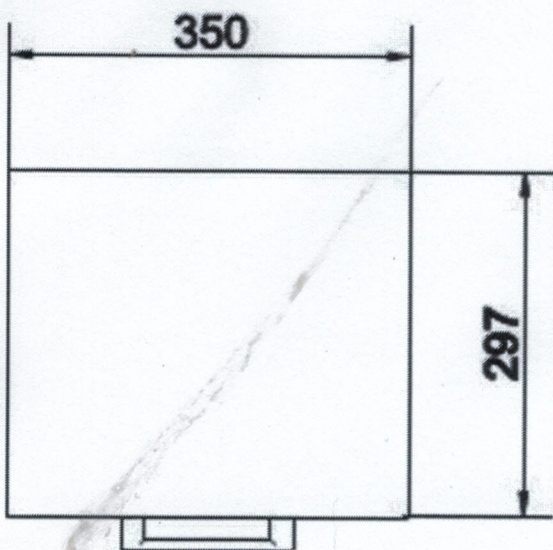

Wysokość – 86 cm; wysokość siedziska – 47 cm; szerokość 57 cm, głębokość 56 cm.

Szt.25

Stół do jadalni 80 x 140 cm dąb artisan na czarnych nogach,

Blat laminowany dąb artisan

Nogi laminowane czarne gr. blatu 36mm

Szt.5

Tapczan jednoosobowy z pojemnikiem na pościel i zagłówkiem, tkanina welur szary, materac piankowy średnio- twardy gr.10cm

powierzchnia spania 90x195cm wym.: 198x93x55cm

Szt.20

Szafka nocna artisan

Płyta laminowana w kolorze dąb artisan gr.16 mm, nogi czarne z tworzywa sztucznego, prowadnice kulkowe pełny wysuw.

Szerokość 45,6

Wysokość 40

Głębokość 38,8

Szt. 15

Szafa na wymiar dąb artisan, wyposażona w drążek i dwie półki, okucia cichy domyk, uchwyty metalowe czarne.

Wym.: 60x105x203,5 cm

Szt. 10

Wys.83 cm

Gł 30 cm

Szer.35 cm

Półsłupek łazienkowy na nóżkach biały
połysk. Front mebla wykonany z płyty
wiórowej, która pokryta jest wysokiej jakości
lakierem w kolorze białym. Uchwyt
chromowany