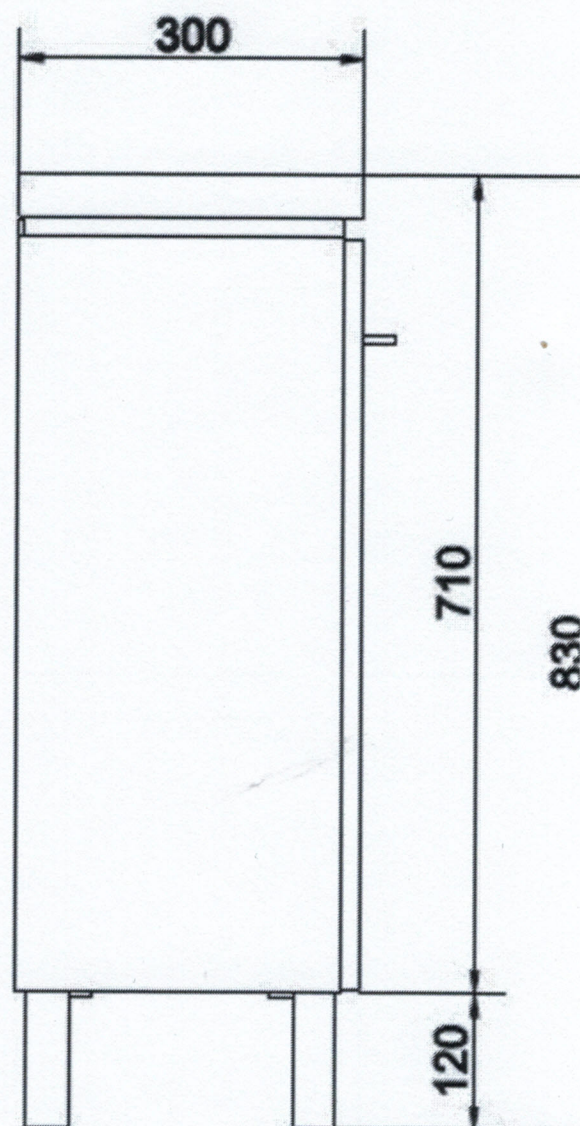

Wysokość – 86 cm; wysokość siedziska – 47 cm; szerokość 57 cm, głębokość 56 cm.

Szt.25

Stół do jadalni 80 x 140 cm dąb artisan na czarnych nogach,

Blat laminowany dąb artisan

Nogi laminowane czarne gr. blatu 36mm

Szt. 5

Kanapa rozkładana

z pojemnikiem na pościel szara 220x94cm, powierzchnia spania 139x196cm, stelaż z płyty wiórowej drewna, sprężyny bonell, pianka wysokoelastyczna T25, skrzynia na pościel z płyty laminowanej, poduszki wypełnione granulatem piankowym, tył obity tkaniną

Szerokość 45,6

Wysokość 40

Głębokość 38,8

Szt. 15

Szafa na wymiar dąb artisan, wyposażona w drążek i dwie półki, okucia cichy domyk, uchwyty metalowe czarne.

Wym.: 60x105x203,5 cm

Szt. 10

Wys.83 cm

Gł 30 cm

Szer.35 cm

Półsłupek łazienkowy na nóżkach biały
połysk. Front mebla wykonany z płyty
wiórowej, która pokryta jest wysokiej jakości
lakierem w kolorze białym. Uchwyt
chromowany