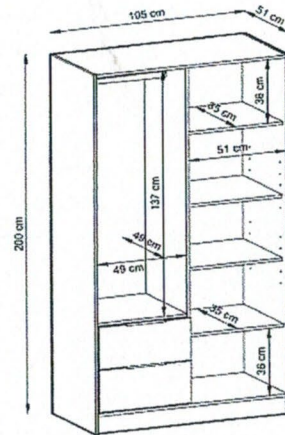

Część II poz.1

Zestaw przedpokojowy z panelami, składający się z szafki na buty z siedziskiem, dwoma półkami i schowkiem, oparcia z paneli tapicerowanych oraz wieszaka z półką

80x36x185 cm

Płyta laminowana dąb artisan 16mm,

Płyta laminowana gr. 16mm z pbrzeżem ABS, kolor dąb artisan, uchwyty metalowe czarne, 2 drzwi uchylne, 2 szuflady, wyposażona w drążek oraz 5 półek

51x105x200cm

Szt.5

Część II poz3

Stolik kawowy fi60

Blat laminowany w kolorze dąb, okrągły z półką, postawa metalowa czarna, wysokość 45cm

Wysokość – 86 cm; wysokość siedziska – 47 cm; szerokość 57 cm, głębokość 56 cm.

Szt.25

Stół do jadalni 80 x 140 cm dąb artisan na czarnych nogach,

Blat laminowany dąb artisan

Nogi laminowane czarne gr. blatu 36mm

Szerokość 45,6

Wysokość 40

Głębokość 38,8

Szt. 15

Szafa na wymiar dąb artisan, wyposażona w drążek i dwie półki, okucia cichy domyk, uchwyty metalowe czarne.

Wym.: 60x105x203,5 cm

Szt. 10

Wys.83 cm