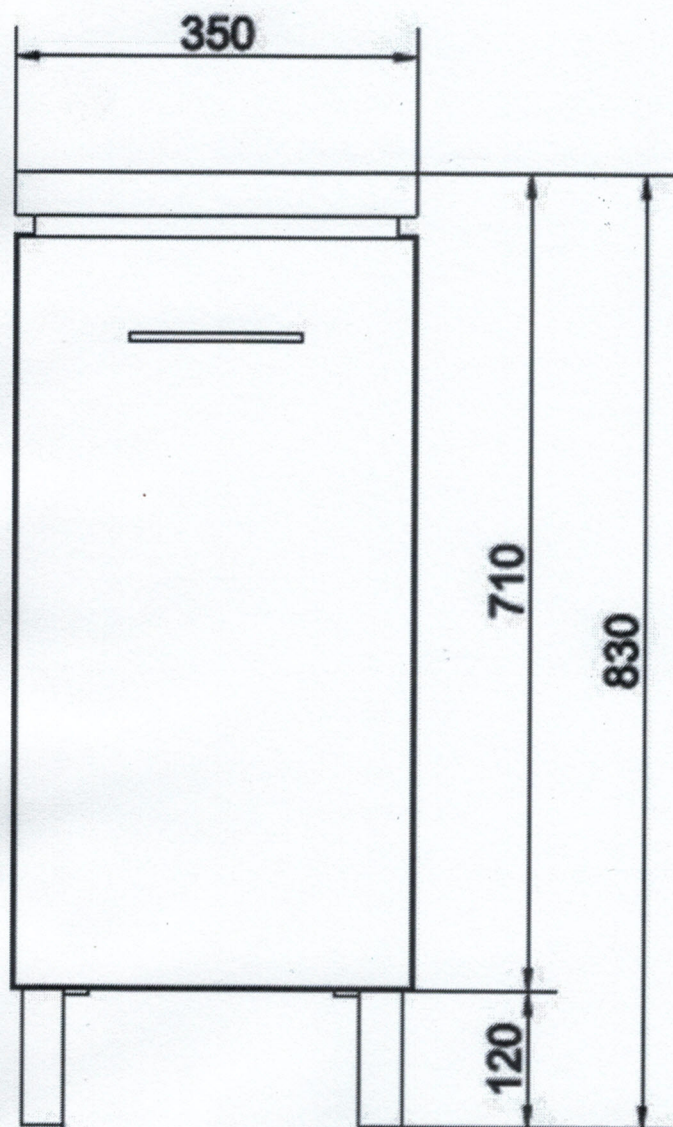

Wysokość – 86 cm; wysokość siedziska – 47 cm; szerokość 57 cm, głębokość 56 cm.

Szt.25

Stół do jadalni 80 x 140 cm dąb artisan na czarnych nogach,

Blat laminowany dąb artisan

Nogi laminowane czarne gr. blatu 36mm

Szt. 5

Kanapa rozkładana

z pojemnikiem na pościel szara 220x94cm, powierzchnia spania 139x196cm, stelaż z płyty wiórowej drewna, sprężyny bonell, pianka wysokoelastyczna T25, skrzynia na pościel z płyty laminowanej, poduszki wypełnione granulatem piankowym, tył obity tkaniną

Szerokość 45,6

Wysokość 40

Głębokość 38,8

Szt. 15

Szafa na wymiar dąb artisan, wyposażona w drążek i dwie półki, okucia cichy domyk, uchwyty metalowe czarne.

Wym.: 60x105x203,5 cm

Szt. 10

Wys.83 cm

Gł 30 cm

Szer.35 cm

Półsłupek łazienkowy na nóżkach biały
połysk. Front mebla wykonany z płyty
wiórowej, która pokryta jest wysokiej jakości
lakierem w kolorze białym. Uchwyt
chromowany