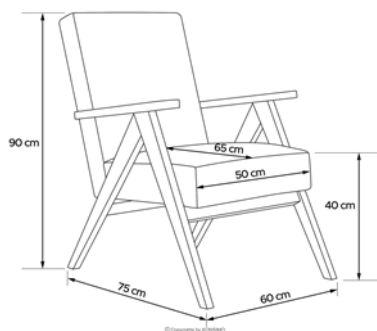

Część II poz4

Fotel szary welur

stelaż jasny dąb z litego drewna

Szt.10